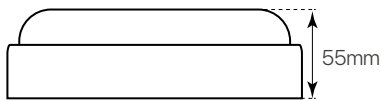

trazo
ficha técnica
datasheet

ref. 5551753

Nombre / Name	Trazo
Referencia / Reference	5551753
Materiales / Materials	PP+PBT
Difusor / Diffuser	PP
Potencia / Power	15W
Temperatura de color / Color temperature	2700K
Flujo luminoso / Luminous flux	1500lm
Dimable / Dimmable	No
Ángulo de apertura / Beam angle	120°
Ángulo de inclinación / Inclination angle	-
IP	65
IK	06
Factor de potencia / Power factor	>0,5
UGR	<22
IRC	>80
Chip	OSRAM
Driver	i-TEC series
Vida media (duración) / Average life	30.000h
Clase energética / Energy class	A+
Aislamiento eléctrico / Electrical isolation	Clase II / Class II
Colores / Colors	Blanco / White
Medida exterior / Product size	195mm x 95mm x 55mm
Medidas de corte / Cutting measurements	-
Tª (ambiente/trabajo) / Tª (environment/work)	-20°C ~ 40°C
Input	AC165V ~ 265V
Output	-
Frecuencia / Frequency	50/60Hz
Peso / Weight	176g
Certificados / Certificates	CE & RoHS
Garantía / Warranty	2 años / 2 years