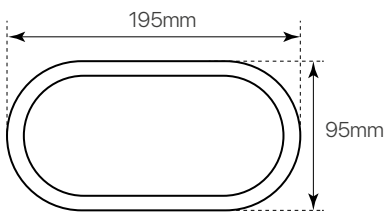

trazo
ficha técnica
datasheet

ref. 5551753

Nombre / Name	Trazo
Referencia / Reference	5551753
Materiales / Materials	PP+PBT
Difusor / Diffuser	PP
Potencia / Power	15W
Temperatura de color / Color temperature	2700K
Flujo luminoso / Luminous flux	1500lm
Dimable / Dimmable	No
Ángulo de apertura / Beam angle	120°
Ángulo de inclinación / Inclination angle	-
IP	65
IK	06
Factor de potencia / Power factor	>0,5
UGR	<22
IRC	>80
Chip	OSRAM
Driver	i-TEC series
Vida media (duración) / Average life	30.000h
Clase energética / Energy class	A+
Aislamiento eléctrico / Electrical isolation	Clase II / Class II
Colores / Colors	Blanco / White
Medida exterior / Product size	195mm x 95mm x 55mm
Medidas de corte / Cutting measurements	-
Tª (ambiente/trabajo) / Tª (environment/work)	-20°C ~ 40°C
Input	AC165V ~ 265V
Output	-
Frecuencia / Frequency	50/60Hz
Peso / Weight	176g
Certificados / Certificates	CE & RoHS
Garantía / Warranty	2 años / 2 years